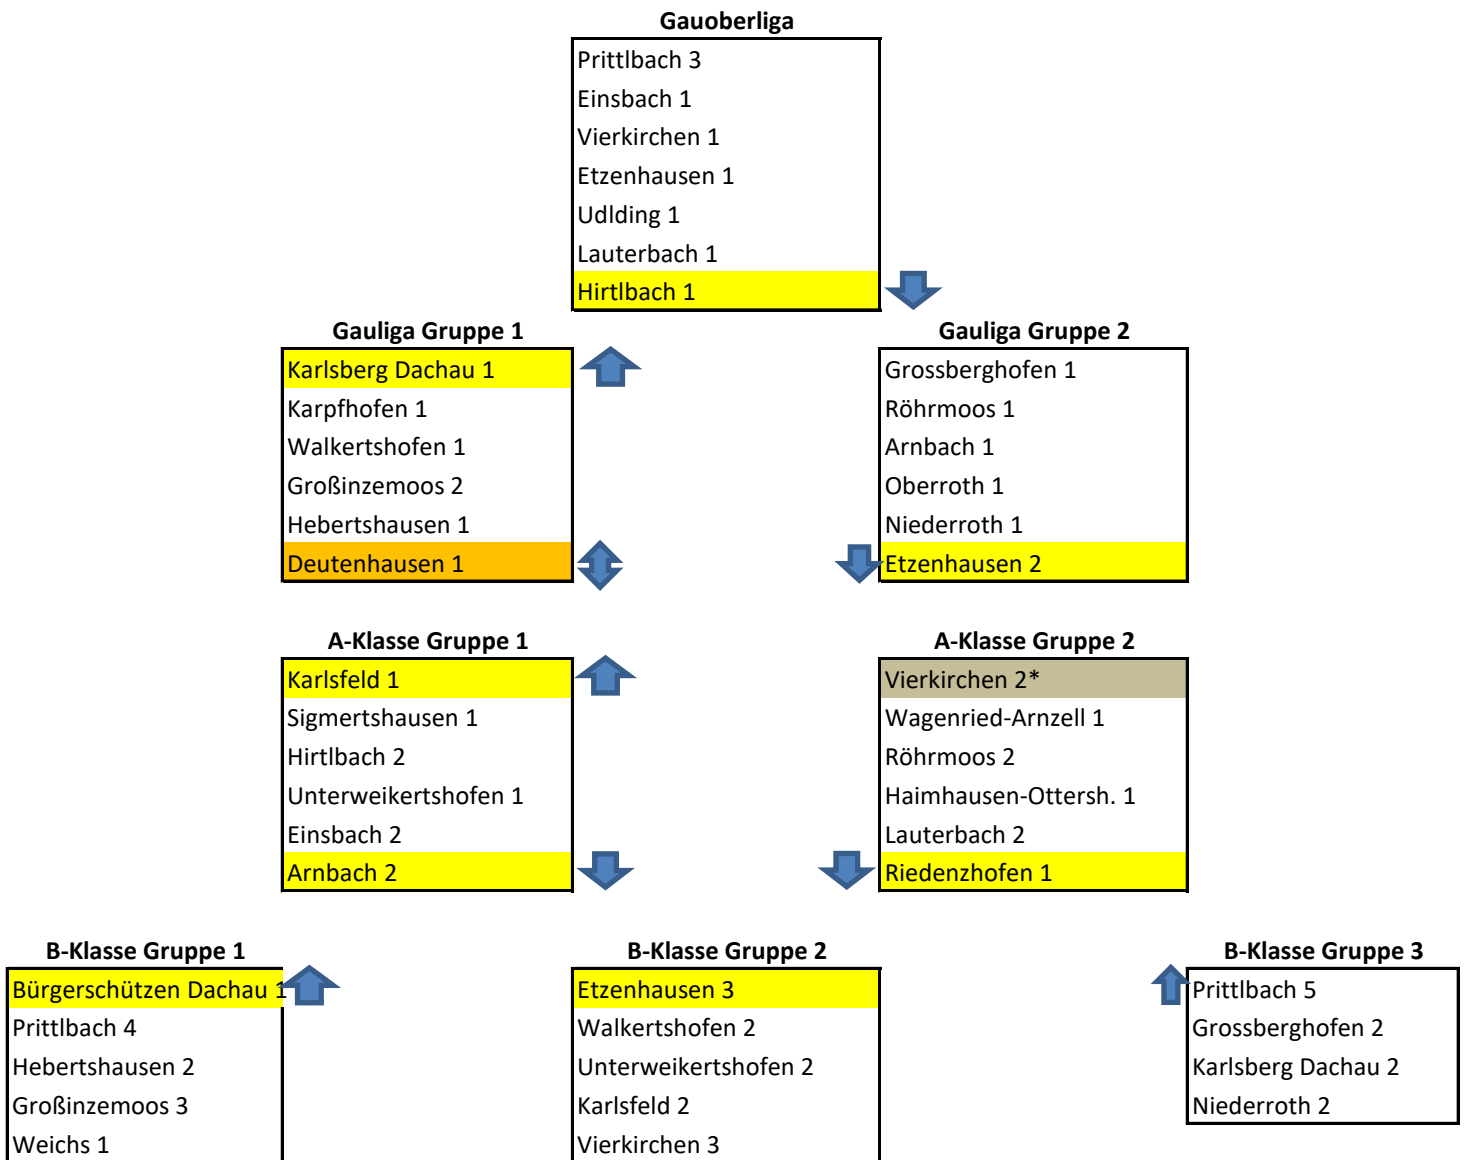

Auf- und Absteiger im Gau RWK Luftgewehr 2026

Alle Angaben vorbehaltlich An- bzw. Abmeldungen von Mannschaften

Stand:28.06.2026

Absteiger Bezirk Prittlbach 3

* Durch starke Veränderungen der Mannschaftszusammensetzung verbleibt Vierkirchen 2 auf eigenen Wunsch in der A-Klasse

Neu angemeldete Mannschaften in der B-Klasse

Legende

	Standard Auf- Abstieg
	Abgemeldet
	Aufstieg bzw. Klassenerhalt nach Regel 3b