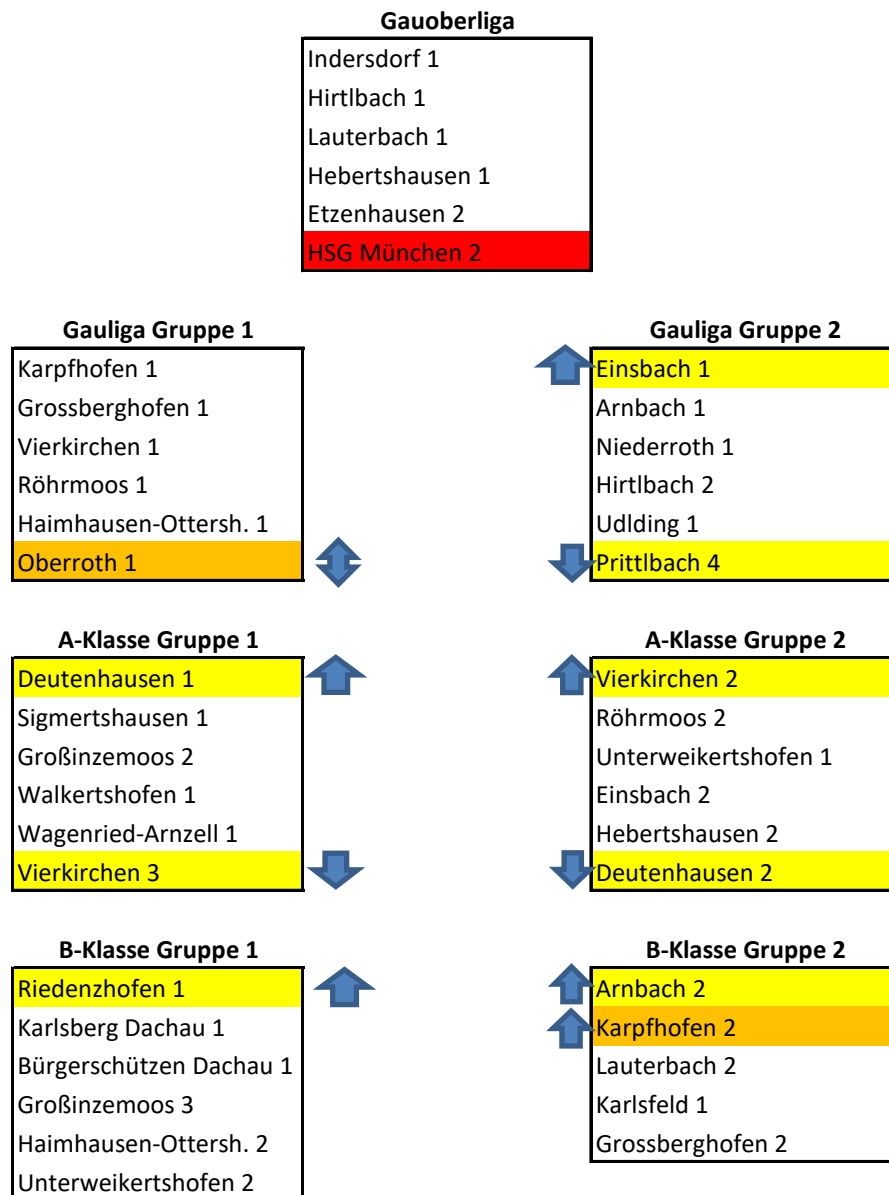

Auf- und Absteiger im Gau RWK Luftgewehr 2023

Alle Angaben vorbehaltlich An- bzw. Abmeldungen von Mannschaften

Stand:01.09.2023

Legende

	Standard Auf- Abstieg
	Abgemeldet
	Aufstieg bzw. Klassenerhalt nach Regel 3b
	Änderung durch Gruppenauflösung